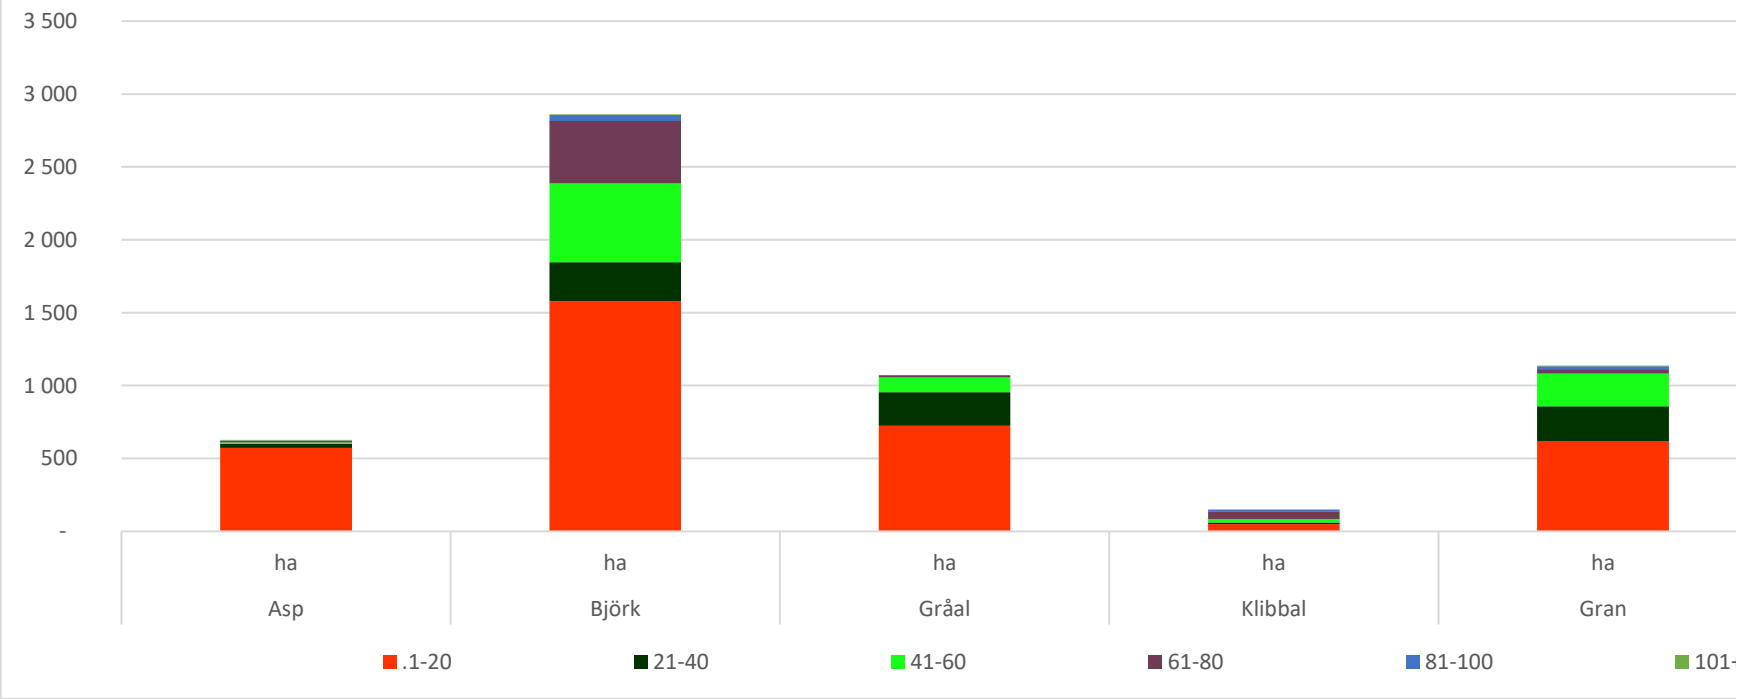

ha by specie and age

	Asp	Björk	Gråal	Klibbal	Gran	Tall		
	ha	ha	ha	ha	ha	ha		
.1-20	573	1 578	724	50	616	164		Ha
21-40	27	267	232	11	243	28	Skog	6 463
41-60	10	541	100	24	222	47	Kalmark	1 253
61-80	12	428	16	52	31	159	Jordbruksmark	1 007
81-100	2	43	-	8	21	175		
101+	3	3	-	5	4	43	S:A ha	8 723
S:A ha	627	2 860	1 072	151	1 137	616	övrig mark	627

Totalt 9 350

M3 by specie and age

■ .1-20 ■ 21-40 ■ 41-60 ■ 61-80 ■ 81-100

ha by specie and age

Bl	G	K	L	Le
m3	m3	m3	m3	m3
321,1	0	16,28	0	0
314,15	0	10,1	0	0
0	0	0	0	0
0	0	149,9	0	0
0	47,4	0	105	0
0	0	0	0	49,02