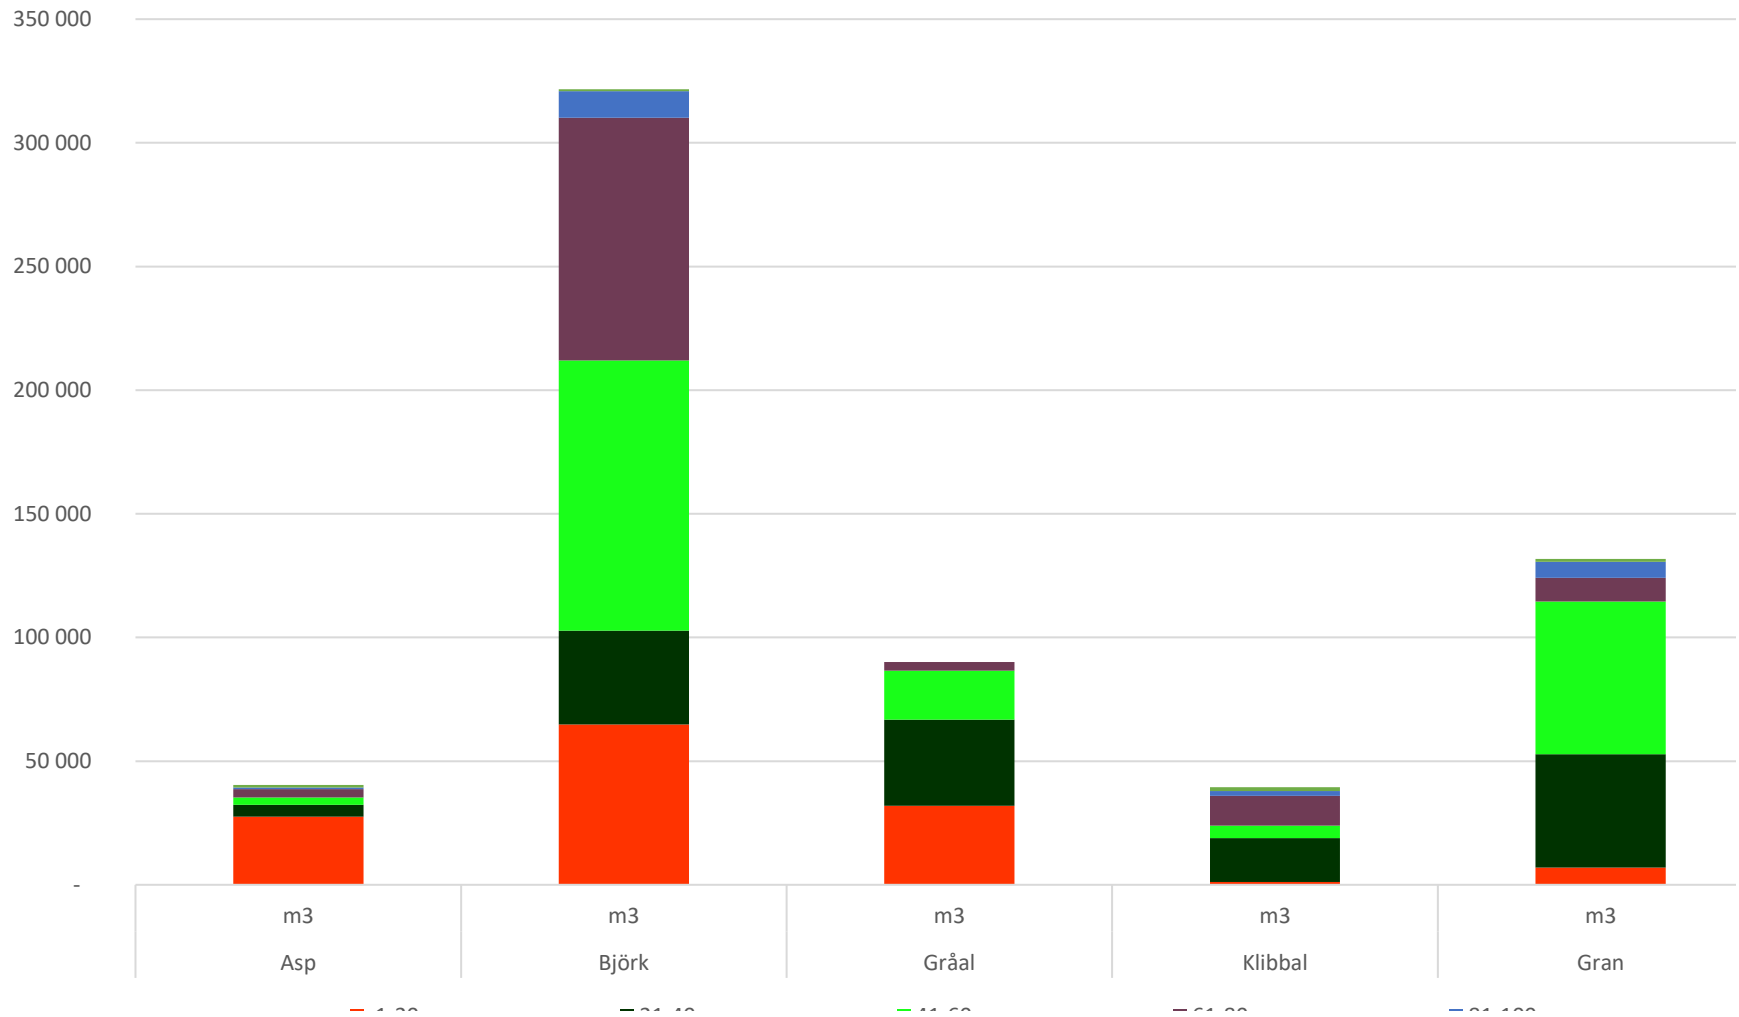

M3 by specie and age

	Asp	Björk	Gråal	Klibbal	Gran	Tall		Totalt
	m3	m3	m3	m3	m3	m3		
.1-20	27 584	64 860	31 971	1 158	6 966	3 638		
21-40	4 762	37 953	34 829	17 709	45 879	2 916		
41-60	2 974	109 169	19 822	4 996	61 737	11 131		
61-80	3 344	98 202	3 409	12 141	9 481	40 924		
81-100	727	10 677	-	1 964	6 585	48 194		
101+	1 010	775	-	1 482	1 117	11 118		
S:A m3	40 402	321 636	90 031	39 450	131 765	117 920		m3 741 205

ha by specie and age

	Asp	Björk	Gråal	Klibbal	Gran	Tall		
	ha	ha	ha	ha	ha	ha		
.1-20	573	1 578	724	50	616	164		Ha
21-40	27	267	232	11	243	28	Skog	6 463
41-60	10	541	100	24	222	47	Kalmark	1 253
61-80	12	428	16	52	31	159	Jordbruksmark	1 007
81-100	2	43	-	8	21	175		
101+	3	3	-	5	4	43	S:A ha	8 723
S:A ha	627	2 860	1 072	151	1 137	616	övrig mark	627

Totalt 9 350

M3 by specie and age

■ .1-20 ■ 21-40 ■ 41-60 ■ 61-80 ■ 81-100

ha by specie and age

Bl	G	K	L	Le
m3	m3	m3	m3	m3
321,1	0	16,28	0	0
314,15	0	10,1	0	0
0	0	0	0	0
0	0	149,9	0	0
0	47,4	0	105	0
0	0	0	0	49,02